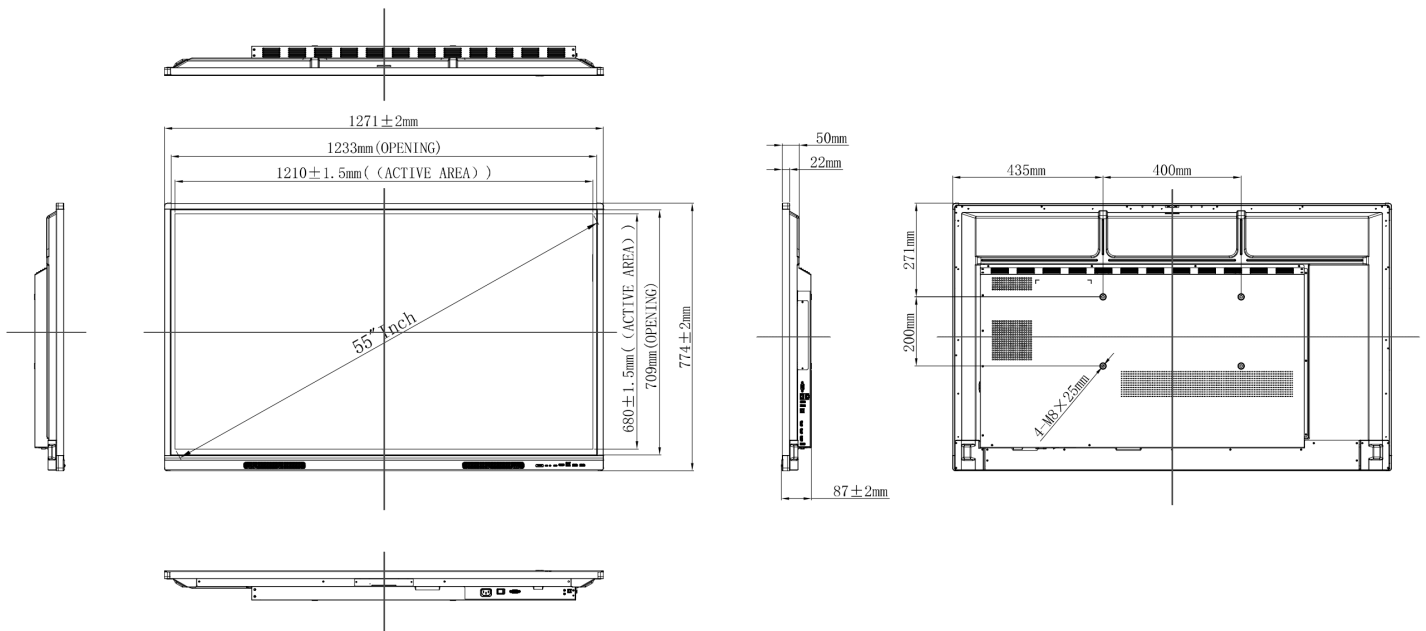

Technische tekeningen

Predia Touch Swift 55"