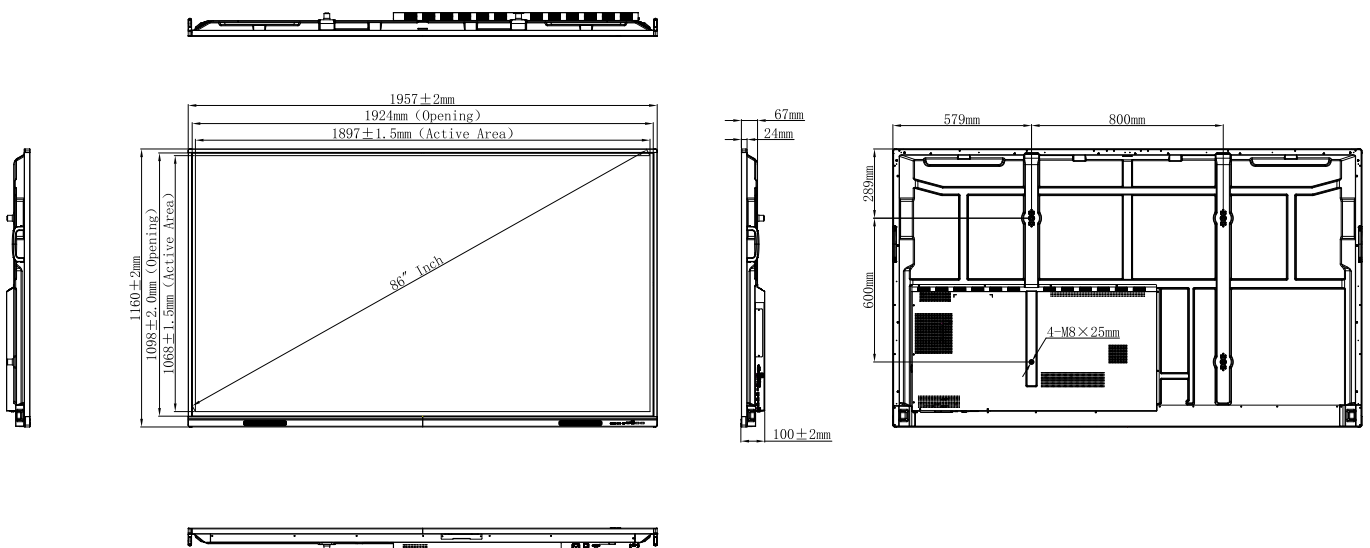

Algemene informatie	55"	65"	75"	86"	98"
Product afmeting LxHxD	1271 x 774 x 87 mm	1488.4 x 896.6 x 86.4 mm	1709.1 x 1019.5 x 85.7 mm	1957 x 1159 x 86 mm	2245x1323 x 92mm
Verpakking afmeting LxBxH	1401 x 220 x 859 mm	1656 x 204 x 1050 mm	1860 x 280 x 1140 mm	2146 x 280 x 1308 mm	2406 x 280 x 1474mm
Afstand van Touchscreen tot wand (Predia Wallmount)	117 mm	116.4 mm	115.7 mm	116 mm	138mm
VESA Patroon	400 x 200	600 x 400	800 x 400	800 x 600	800 x 600
Nettogewicht	26 kg	34 kg	48 kg	59 kg	98.5 kg
Verpakt gewicht	34 kg	43 kg	58kg	74kg	128.1 kg

Technische tekeningen

Predia Touch Swift 55"

Predia Touch Swift 65"

Predia Touch Swift 75"

Predia Touch Swift 86"

Predia Touch Swift 98"