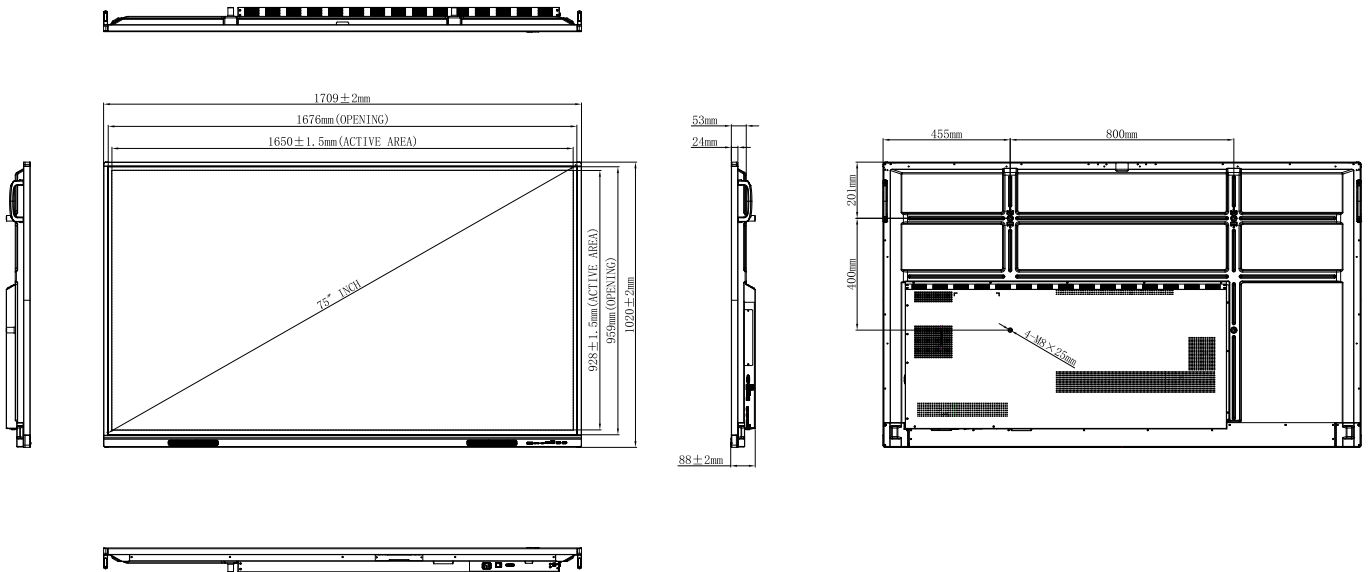

Predia Touch Swift 75"